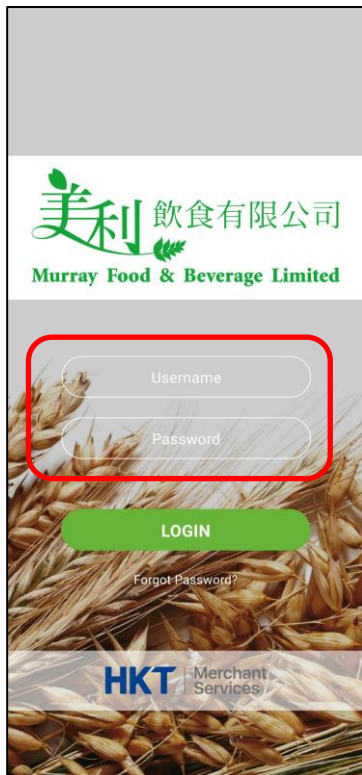

項目:

1. 登入與初始密碼
2. 首頁
3. 選餐
4. 付款記錄
5. 訂單記錄與積分

頁數:

1 - 2

3

4 - 5

6

7

手機程式可於App Store
及 Play Store 下載

App Store : Murray by HKT
Play Store : 美利飲食by HKT

在第一次登入時，如需變更語言或更改密碼請按左上角齒輪圖案

← 登入名稱及初始密碼將由學校或午膳供應商提供。

← 學生資訊
包括學生名稱、登入名稱、班別及學校

← 通告欄

← 訊息及付款記錄、購物車、訂餐記錄及積分

← 可供訂購的月份