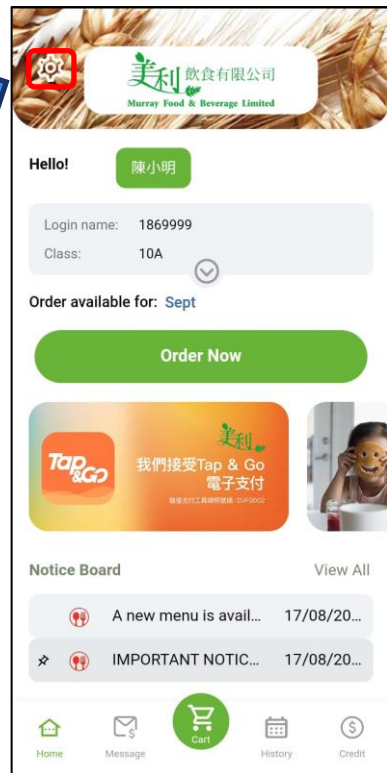

項目:

1. 登入與初始密碼
2. 首頁
3. 選餐
4. 付款記錄
5. 訂單記錄與積分

頁數:

1 - 2

3

4 - 5

6

7

手機程式可於App Store
及 Play Store 下載

App Store : Murray by HKT
Play Store : 美利飲食by HKT

在第一次登入時，如需變更語言或更改密碼請按左上角齒輪圖案

← 登入名稱及初始密碼將由學校或午膳供應商提供。

← 學生資訊
包括學生名稱、登入名稱、班別及學校

← 通告欄

← 訊息及付款記錄、購物車、訂餐記錄及積分

← 可供訂購的月份