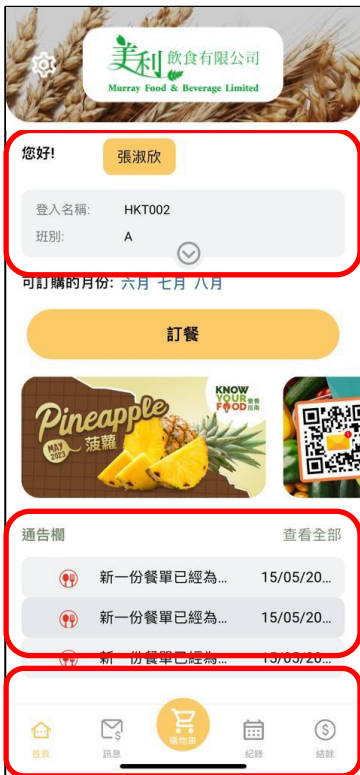

項目:

1. 登入與初始密碼
2. 首頁
3. 選餐
4. 付款記錄
5. 訂單記錄與積分

頁數:

1 - 2

3

4 - 5

6

7

手機程式可於App Store
及 Play Store 下載

App Store : Murray by HKT
Play Store : 美利飲食by HKT

在第一次登入時，如需變更語言或更改密碼請按左上角齒輪圖案

← 登入名稱及初始密碼將由學校或午膳供應商提供。

← 學生資訊
包括學生名稱、登入名稱、班別及學校

← 通告欄

← 訊息及付款記錄、購物車、訂餐記錄及積分

← 可供訂購的月份